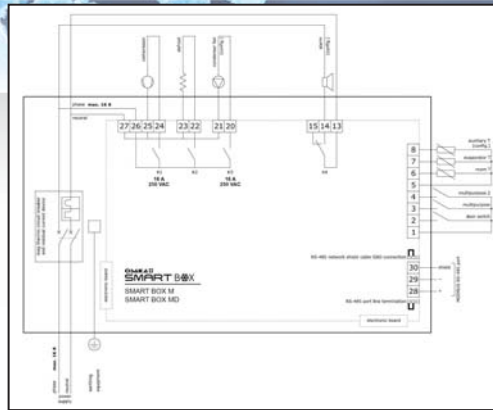

# BOX Reguladores Digitales Murales (262x179x96 mm) para Cámaras Frigoríficas. 4/6 Relés. 3 Sondas | Control de Compresor, Ventilador, Descarcho o Luces

## Murals Digital BOX Regulators (262x179x96 mm) for Cold Rooms. 4/6 Relays. 3 Probes | Control of Compressor, Fan, Defrost or Lights

new  
Reguladores Refrigeración

### Línea Mural SMART BOX

- BOX Reguladores digitales refrigeración.**  
*Digital BOX regulators for refrigeration.*
- Modelos con función frío/calor.**  
*Models with heating/cooling function.*
- Disponen de 3 entradas digitales.**  
*It has 3 digital inputs*
- Formato mural (superficie) 262x179x96 mm.**  
*Mural format (surface) 262x179x96 mm.*
- Gestión de compresores.**  
*Compressors management.*
- Zumbador interno para aviso de alarmas.**  
*Alarms warning internal buzzer.*
- Dígitos grandes para mayor visualización.**  
*Large digits for better visualization*
- Gestión de desescarcho.**  
*Defrost management.*
- Salida de comunicación RS485.**  
*RS485 communication output.*
- Gestión de ventiladores.**  
*Fans management.*
- Función "enfriamiento rápido".**  
*"Quick cooling" function.*
- Modelos con tecla ON / Stand-by.**  
*Models with ON / Stand-by key.*
- Gestión de luces.**  
*Light management.*
- Función "multideck".**  
*"Multideck" function.*
- \*Modelos "SD": Reloj a tiempo real interno.**  
**\*"SD" Models: Internal real time clock.**
- \*Modelos "SD": Función HACCP.**  
**\*"SD" Models: HACCP function.**
- \*Modelos "SD": Incluyen ranura SD.**  
**\*"SD" Models: It includes SD slot.**